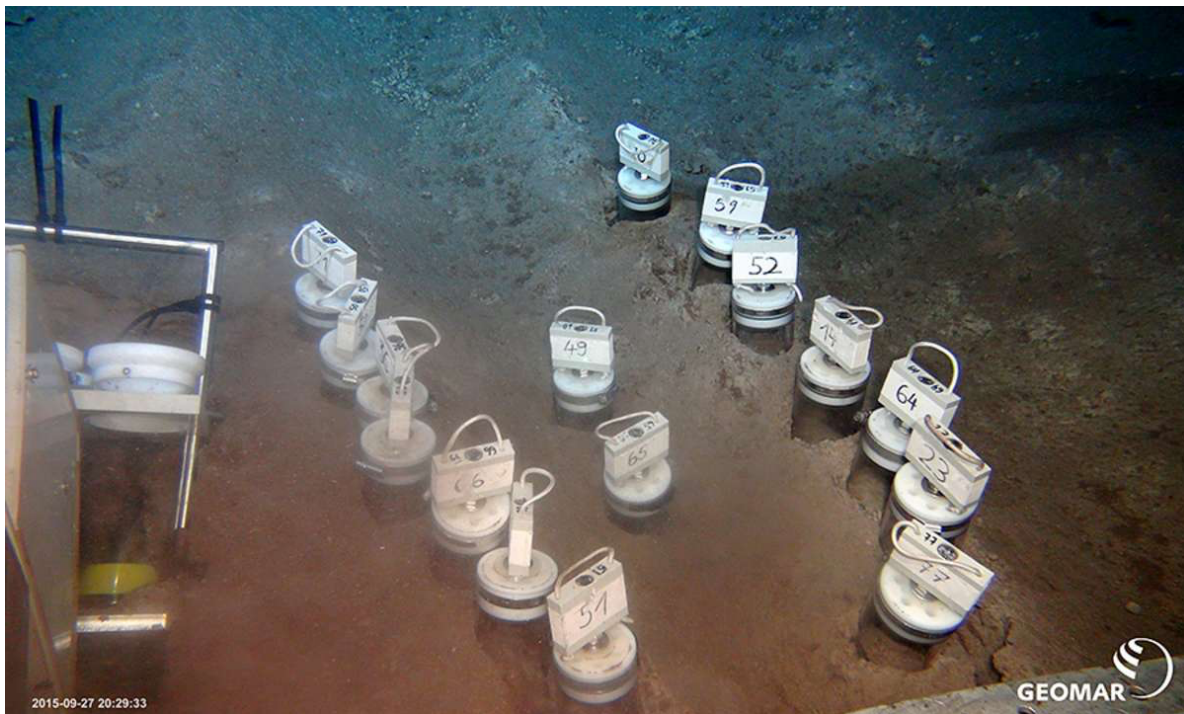

75 kg
pro m²

Tiefsee-Oktopus

Tiefsee-Schwamm

Tiefsee-Seegurke

- BREAKING NEWS -

Mangan: Welche Folgen der Tiefsee-Abbau von Rohstoffen hat

Auf dem Meeresboden schlummern teure Rohstoffe in Massen. Sie zu fördern könnte aber dramatische ökologische Folgen haben. Forscher versuchen nun, diese abzuschätzen.